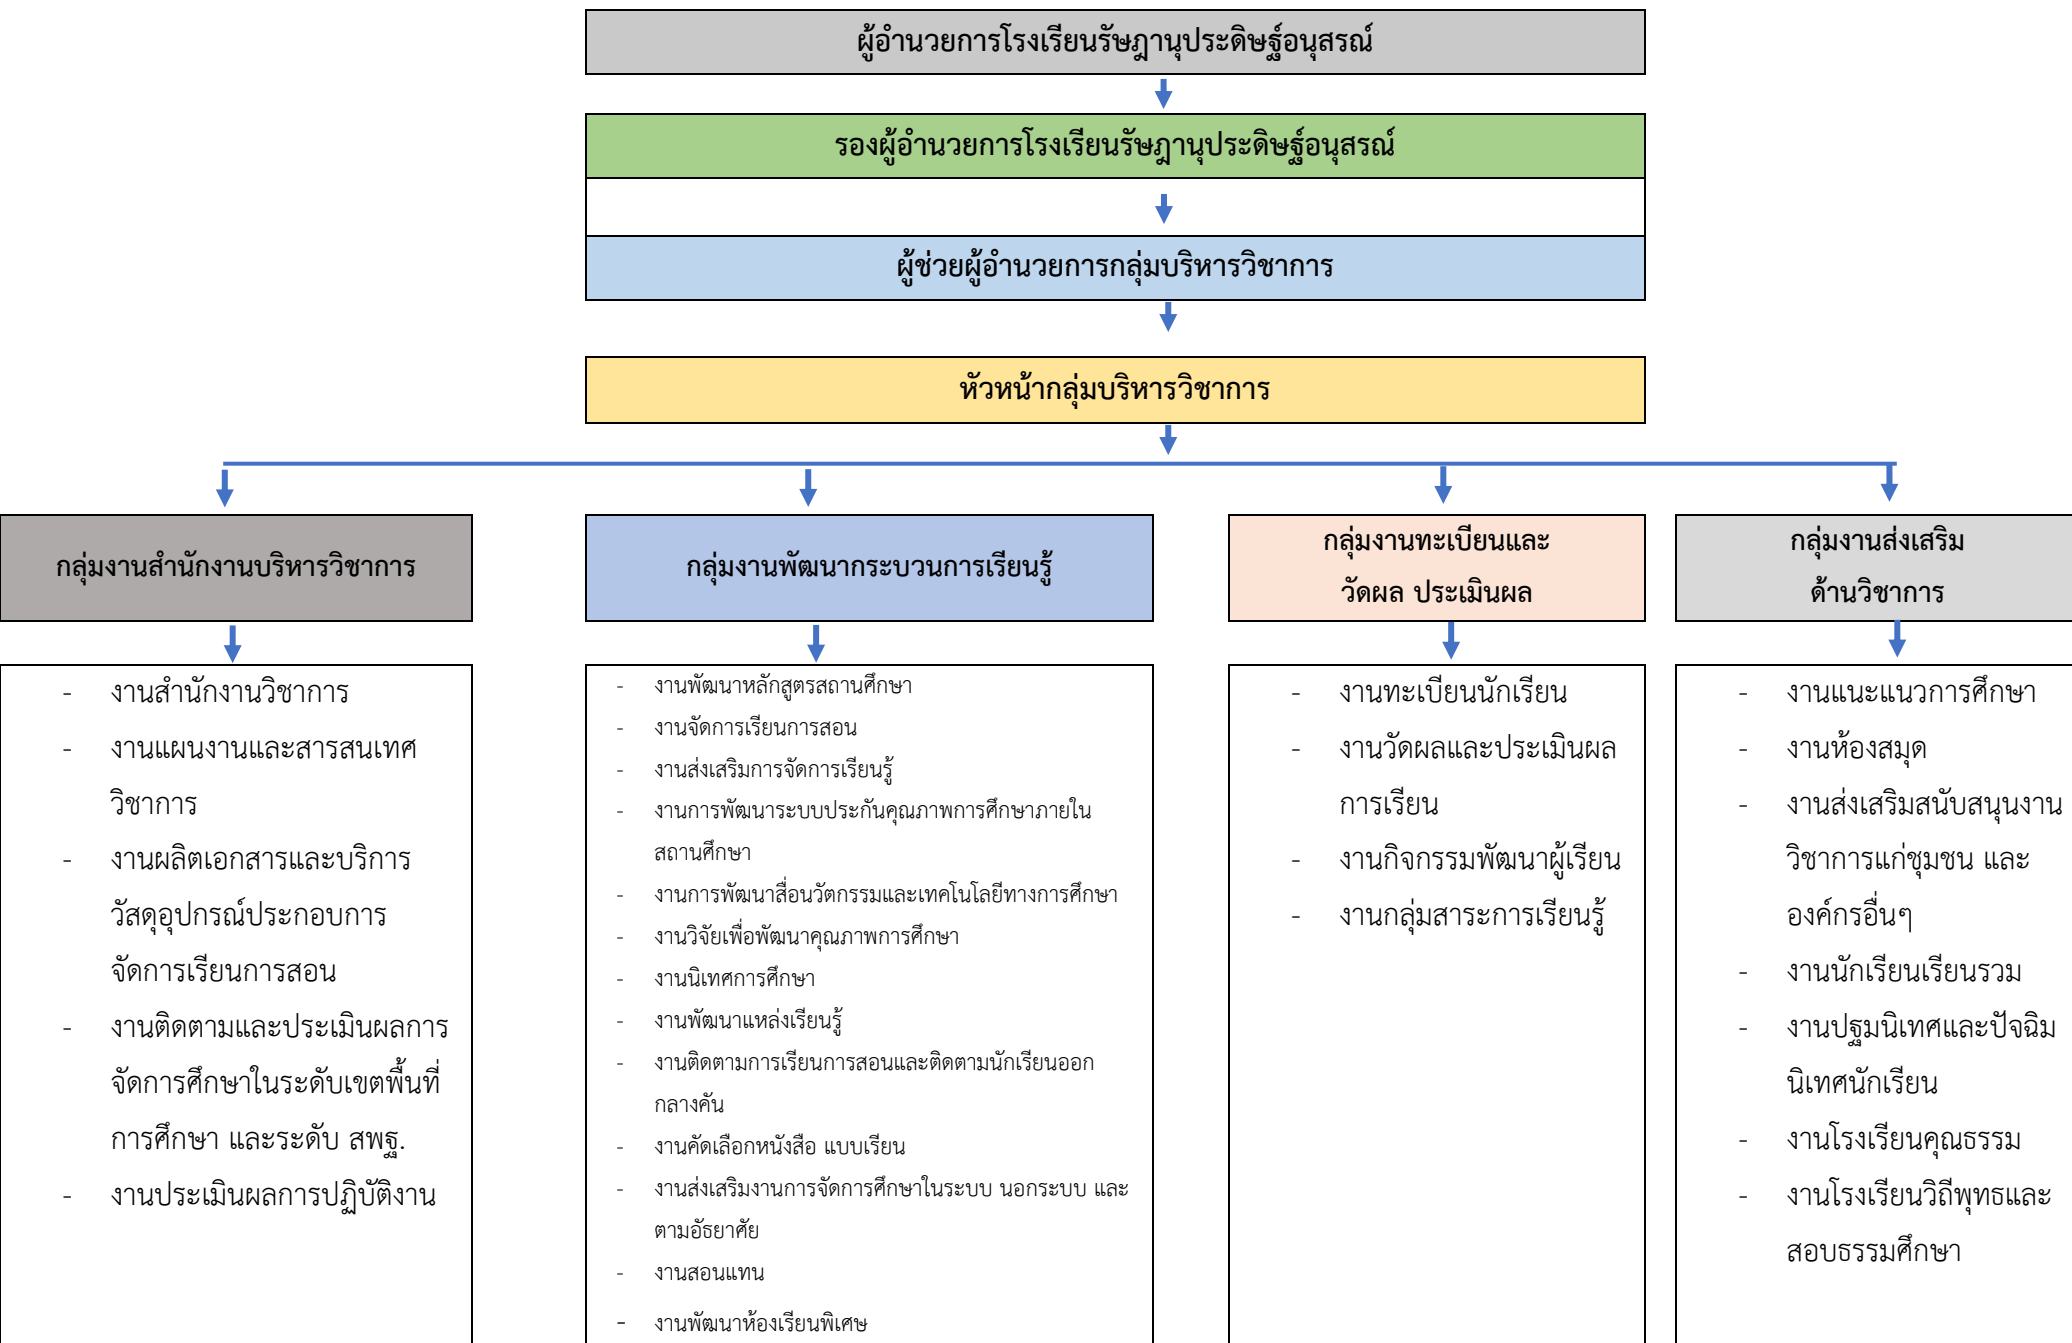

โครงสร้างกลุ่มบริหารวิชาการ

โรงเรียนราชานุประดิษฐ์อุบลรัตน์ อำเภอดงเจริญ จังหวัดตรัง สำนักงานเขตพื้นที่การศึกษามัธยมศึกษาตรัง กระบี่