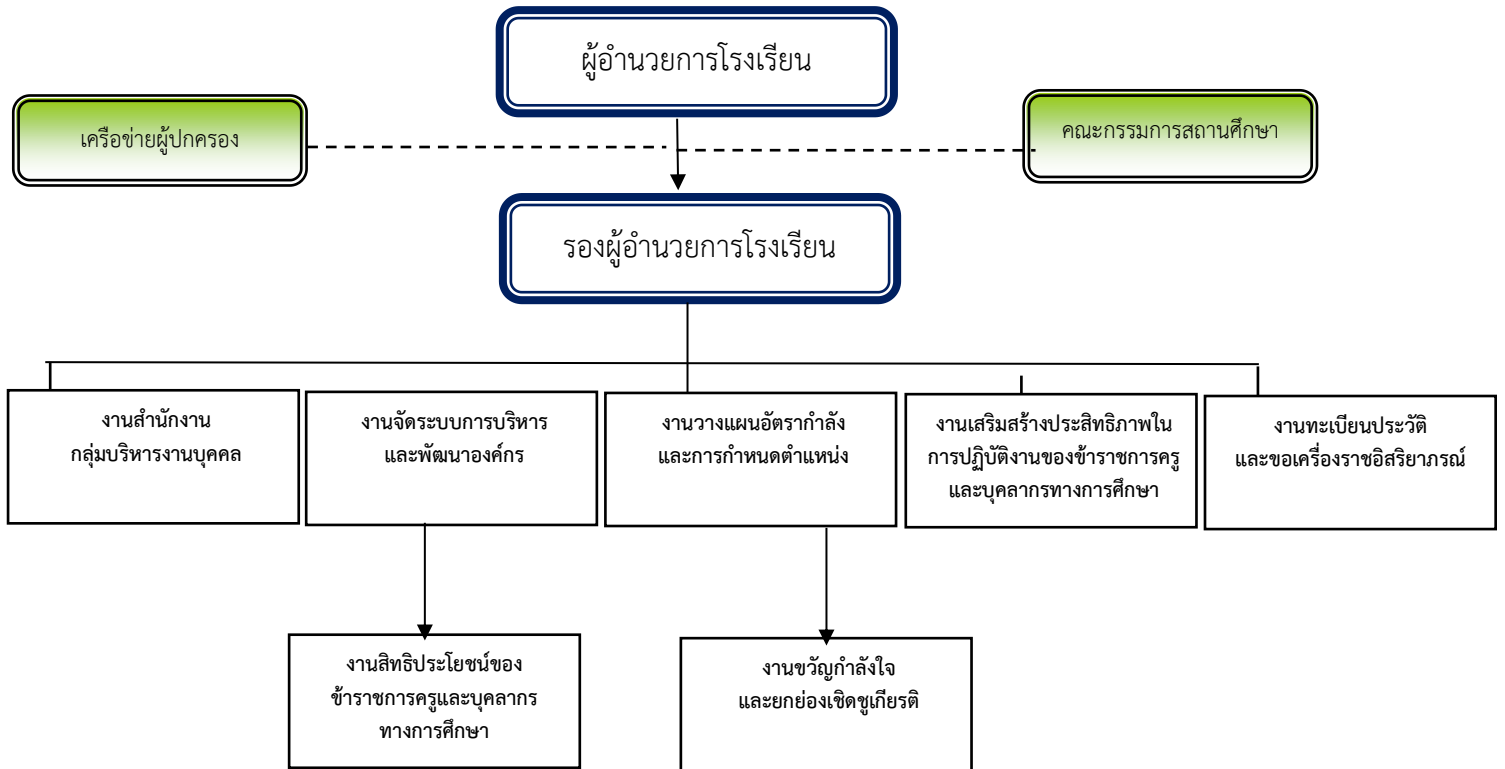

โครงสร้างการบริหารงาน

โรงเรียนราชานุประดิษฐ์อุทิศอำเภอวังวิเศษ จังหวัดตรัง สังกัดสำนักงานเขตพื้นที่การศึกษามัธยมศึกษาตรัง กระบี่

โครงสร้างกลุ่มบริหารงานบุคคล

โรงเรียนราชานุประดิษฐ์อุบลรัตน์ อำเภอดงหลวง จังหวัดตรัง สังกัดสำนักงานเขตพื้นที่การศึกษามัธยมศึกษาตรัง กระบี่