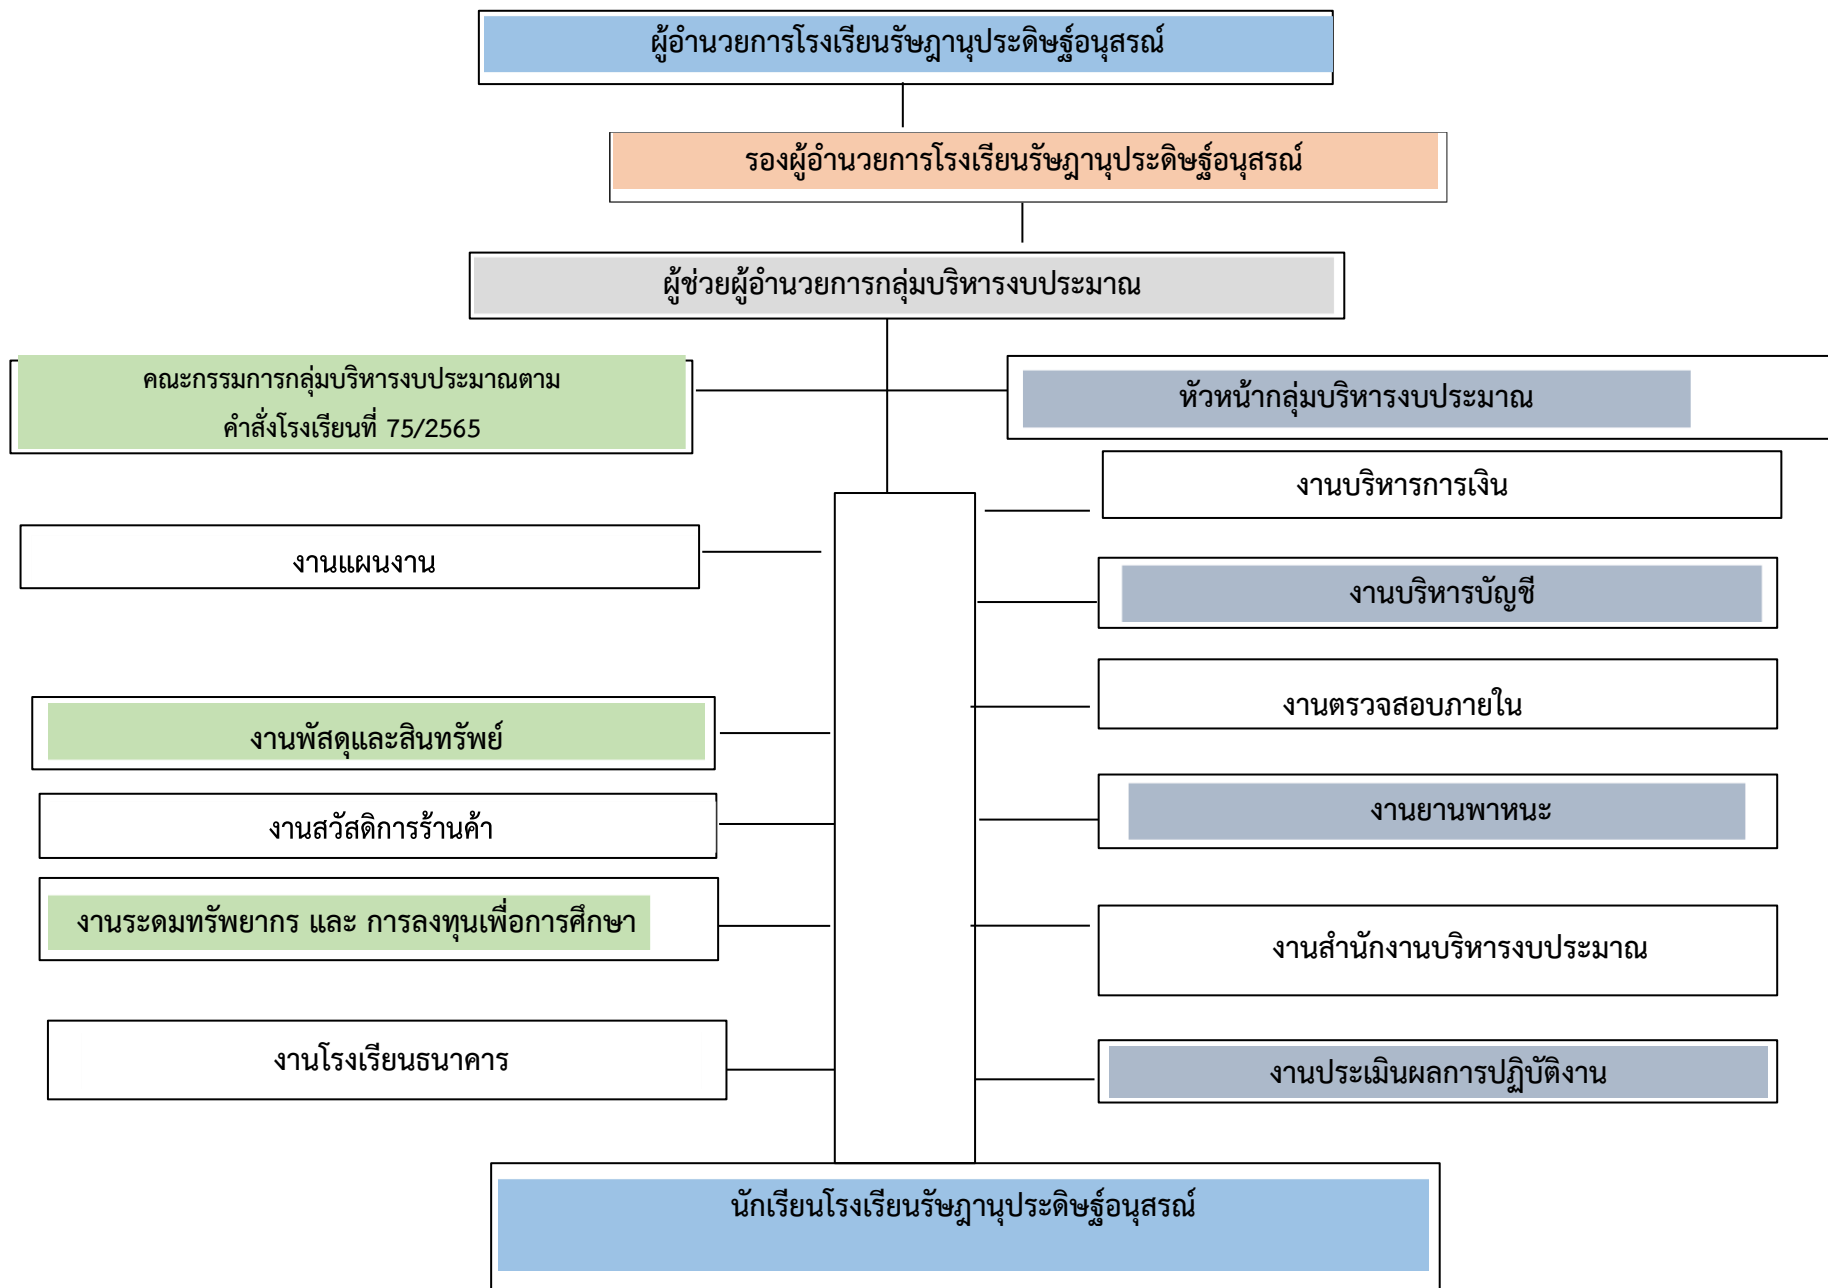

โครงสร้างกลุ่มบริหารงบประมาณ

โรงเรียนราชานุประดิษฐ์อุตรดิตถ์ อำเภอวังพิเศษ จังหวัดตรัง สำนักงานเขตพื้นที่การศึกษามัธยมศึกษาตรัง กระบี่