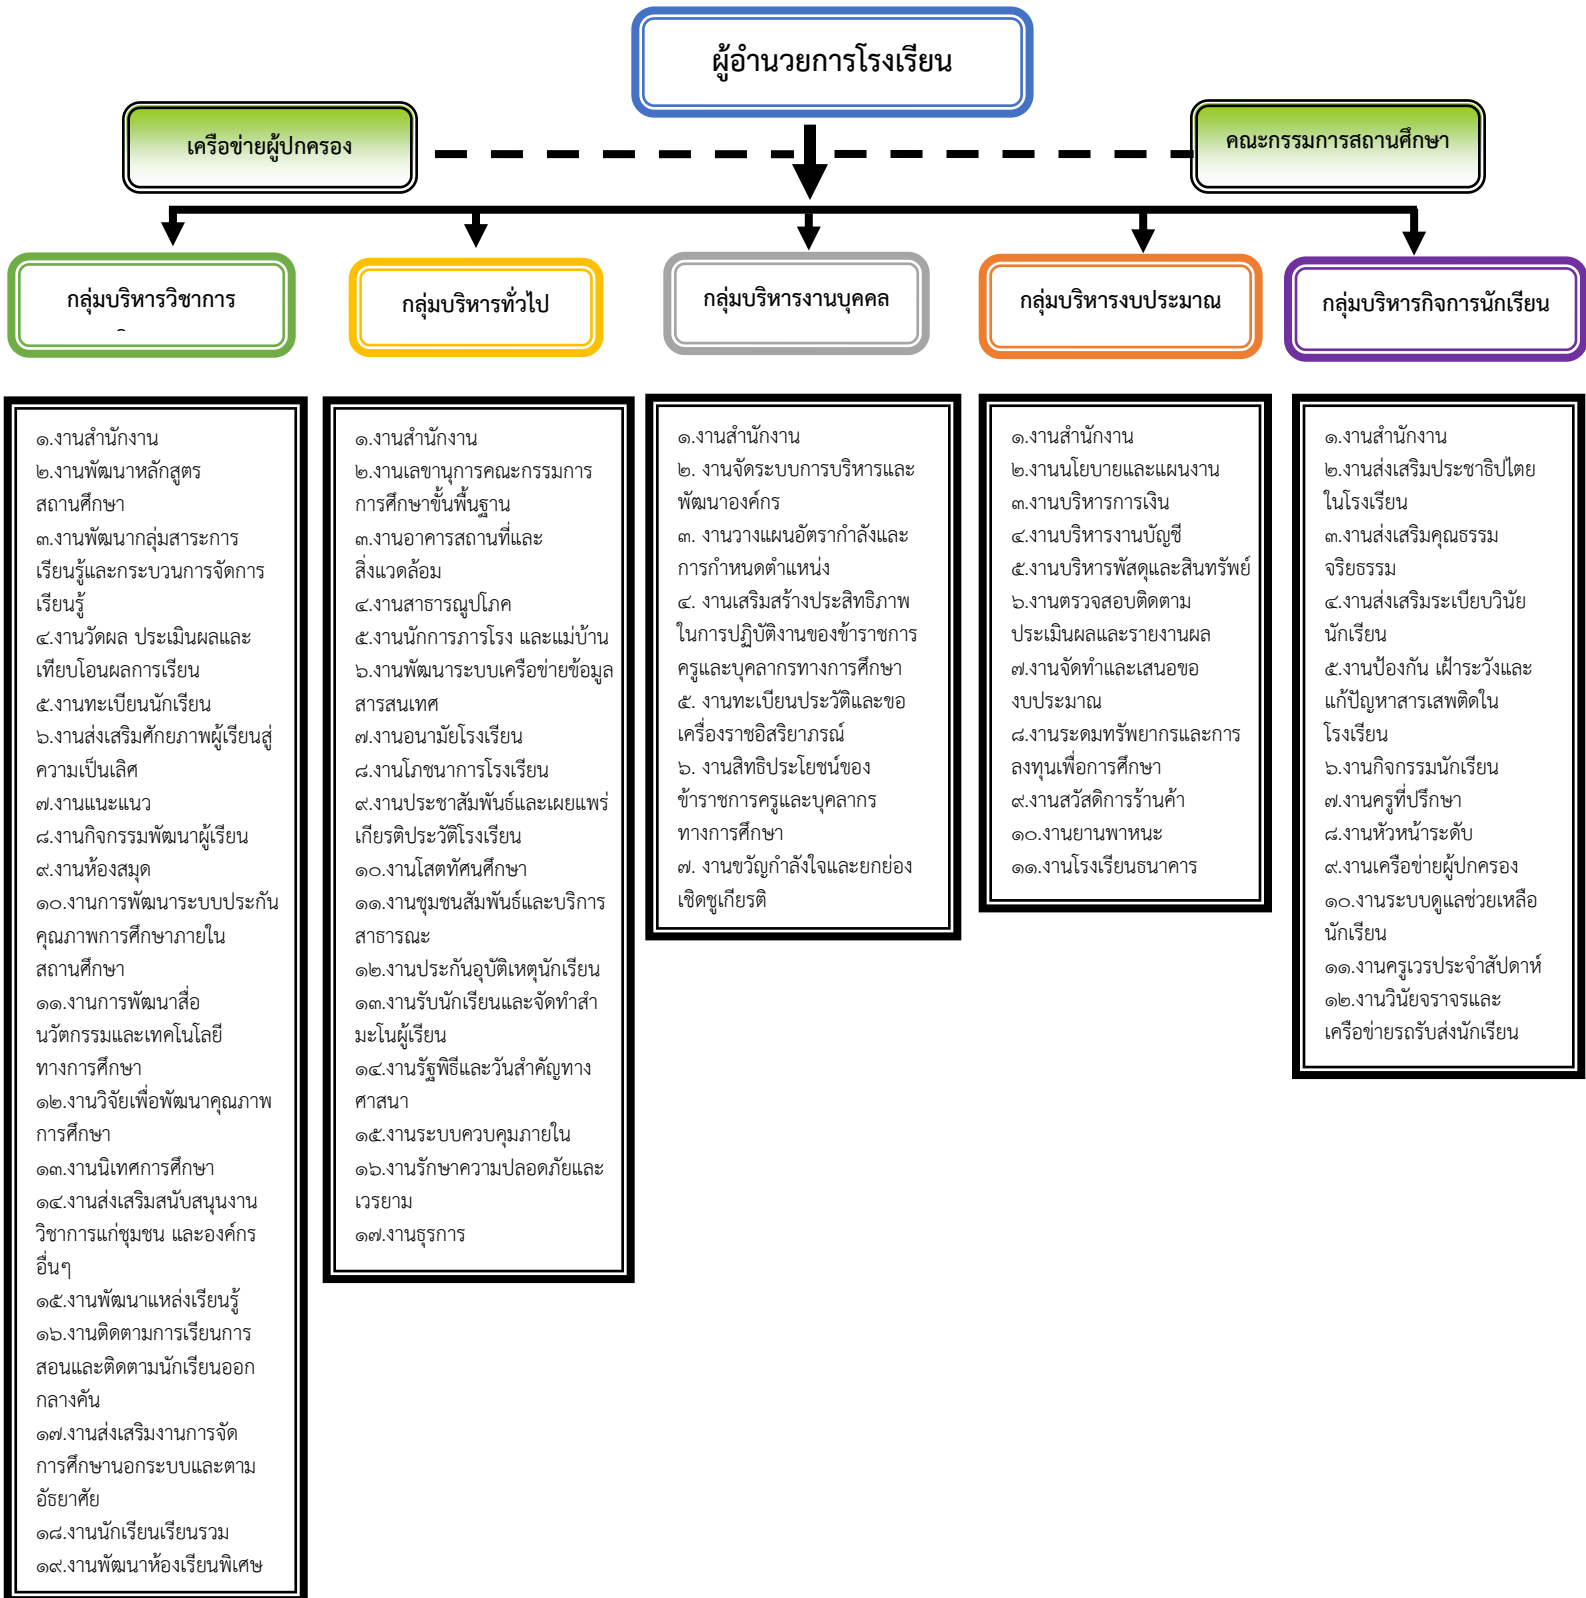

โครงสร้างการบริหารงาน

โรงเรียนราชานุประดิษฐ์อุทิศอำเภอวังวิเศษ จังหวัดตรัง สังกัดสำนักงานเขตพื้นที่การศึกษามัธยมศึกษาตรัง กระบี่

โครงสร้างกลุ่มบริหารงานบุคคล

โรงเรียนราชานุประดิษฐ์อุบลรัตน์ อำเภอดงหลวง จังหวัดตรัง สังกัดสำนักงานเขตพื้นที่การศึกษามัธยมศึกษาตรัง กระบี่

ผู้ช่วยผู้อำนวยการกลุ่มบริหารกิจการนักเรียน

หัวหน้ากลุ่มกิจการนักเรียน

- 1.งานสำนักงาน
- 2.งานส่งเสริมประชาธิปไตยในโรงเรียน
- 3.งานส่งเสริมคุณธรรม จริยธรรม
- 4.งานส่งเสริมระเบียบวินัยนักเรียน
- 5.งานป้องกันเฝ้าระวังและแก้ปัญหาสารเสพติดในโรงเรียน
- 6.งานกิจกรรมนักเรียน
- 7.งานครูที่ปรึกษา
- 8.งานหัวหน้าระดับ
- 9.งานเครือข่ายผู้ปกครอง
- 10.งานระบบดูแลช่วยเหลือนักเรียน
- 11.งานครูเวรประจำสัปดาห์
- 12.งานวินัยจราจรและเครือข่ายรถรับส่งนักเรียน